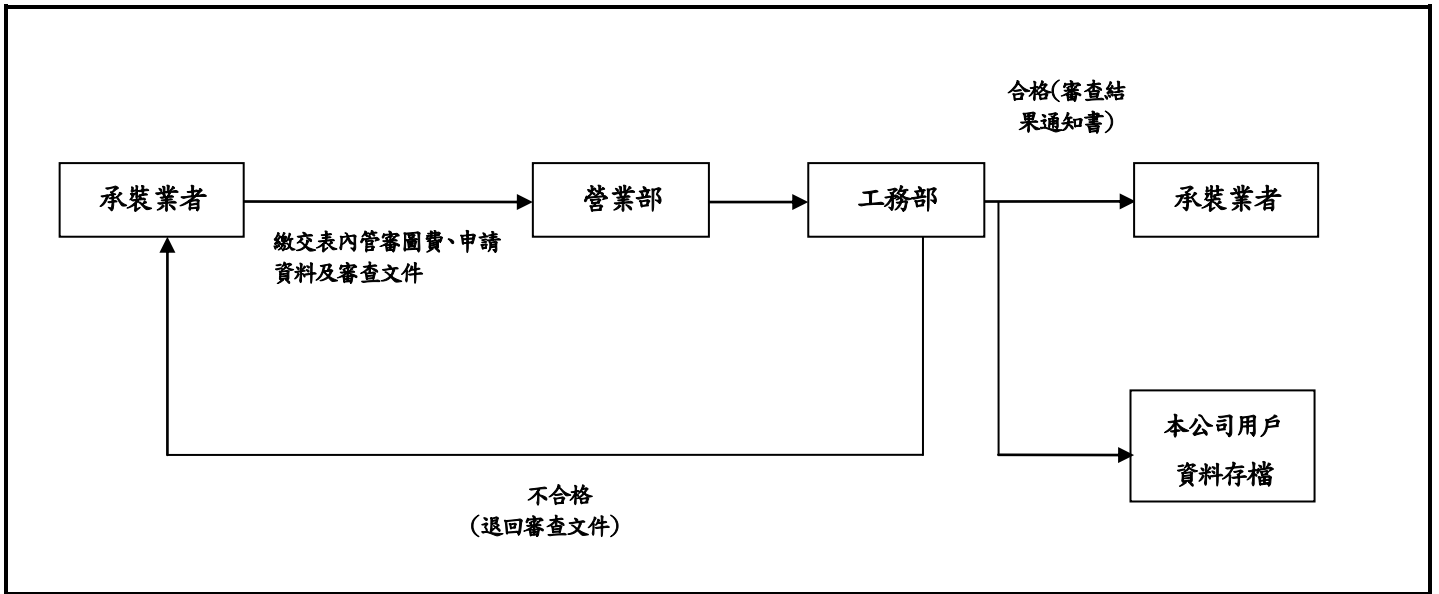

欣雄天然氣股份有限公司

用戶表內管工程自行委託裝置申請送審流程表

用戶表內管工程自行委託裝置竣工報驗流程表